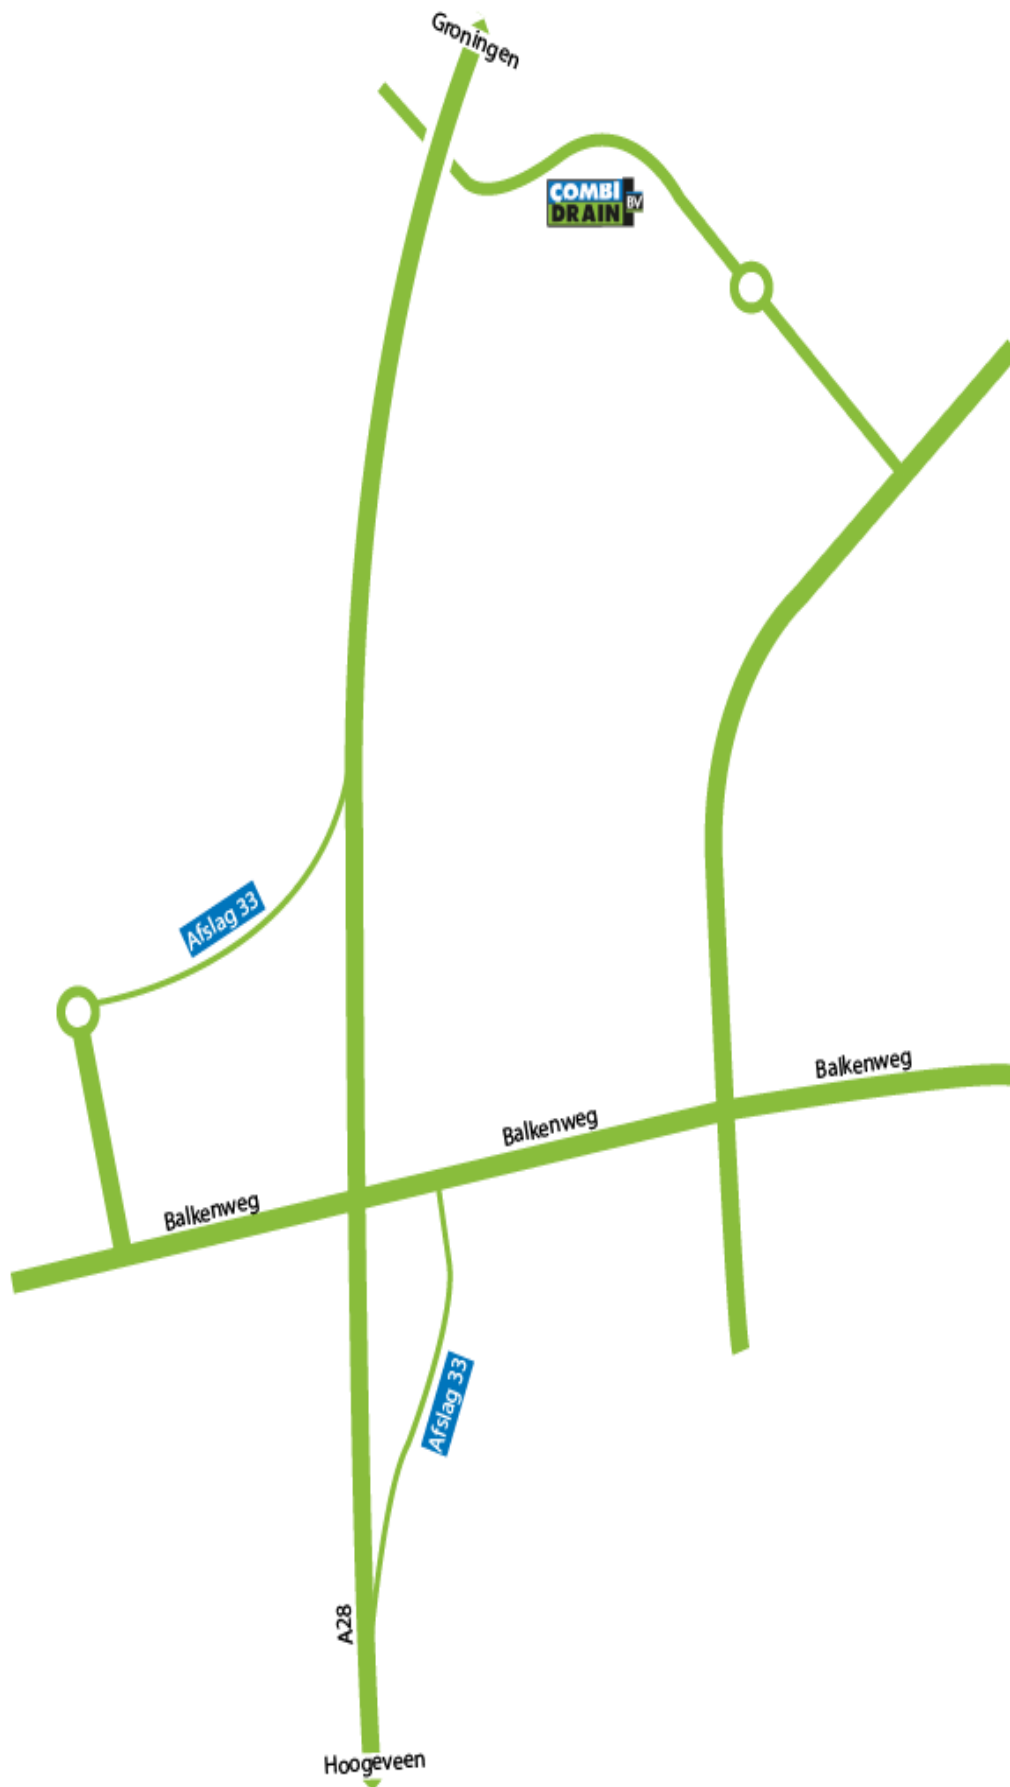

De zekerheid van een goede afloop