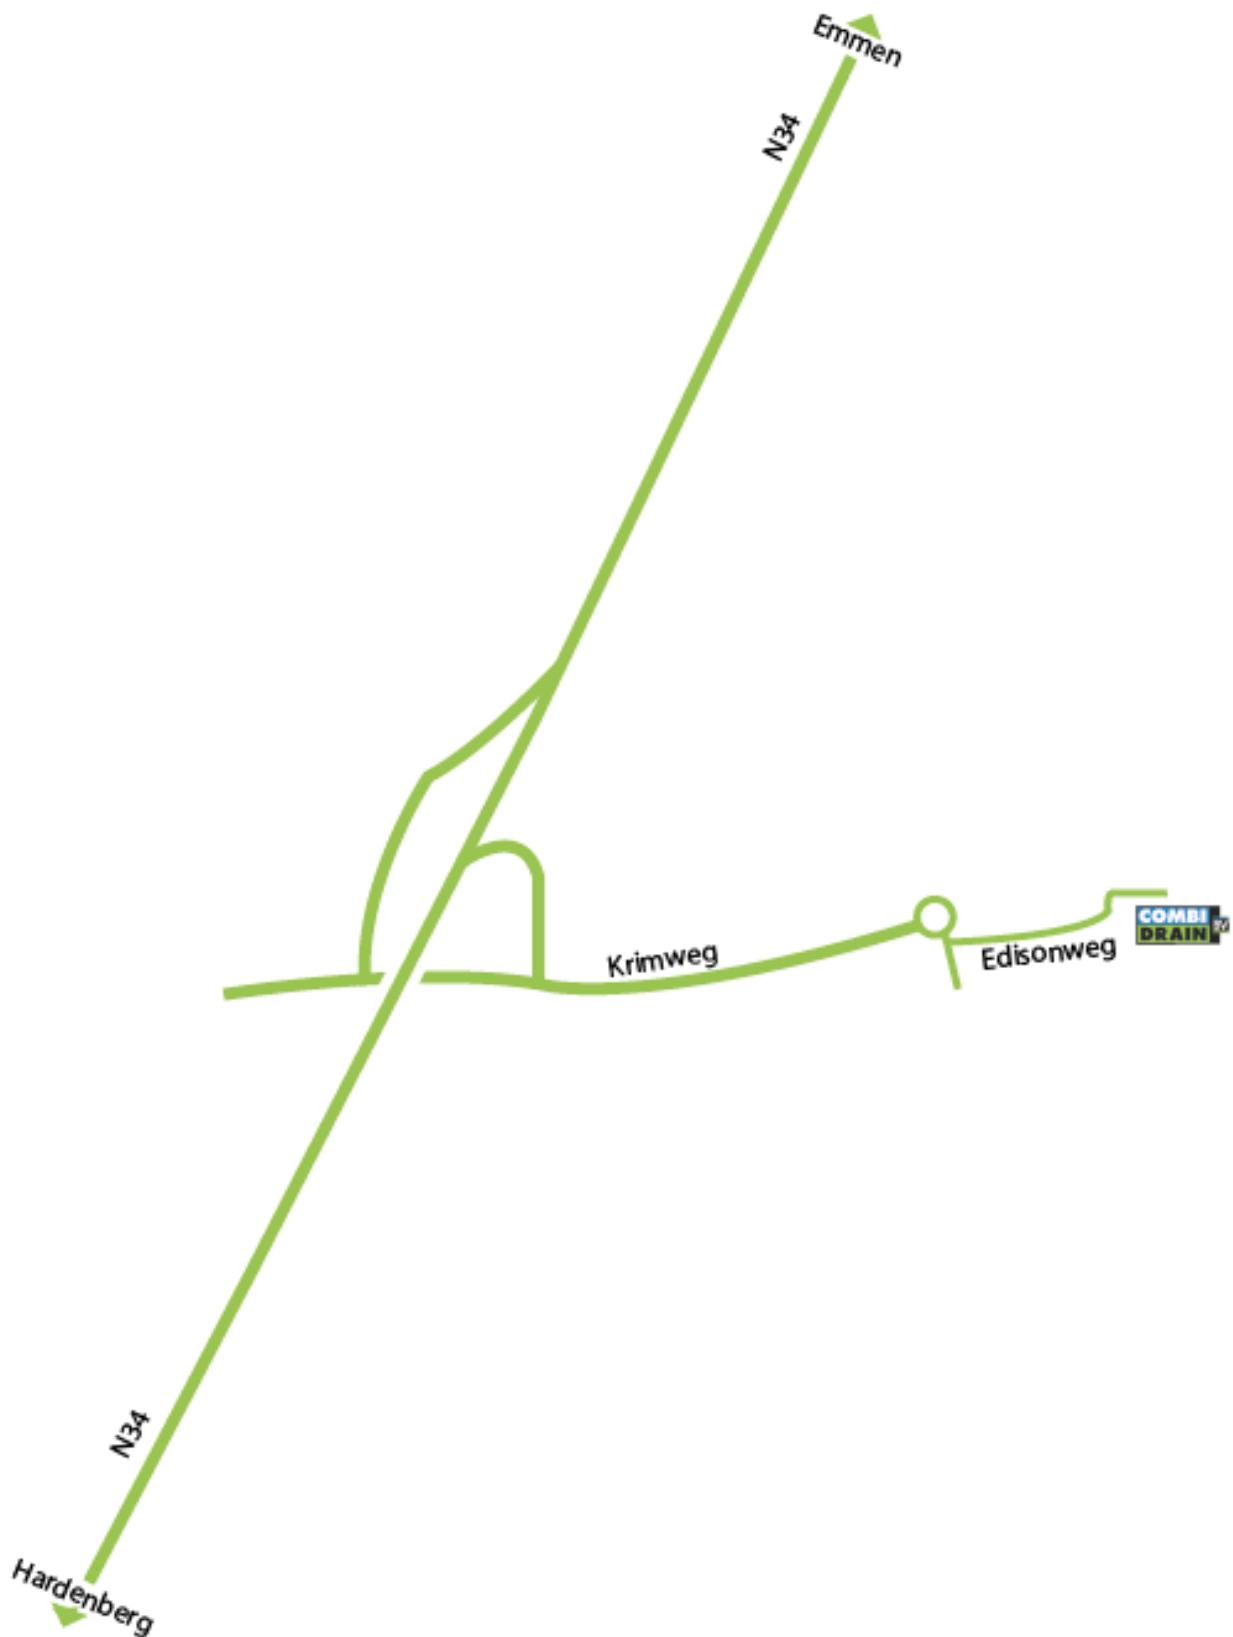

De zekerheid van een goede afloop